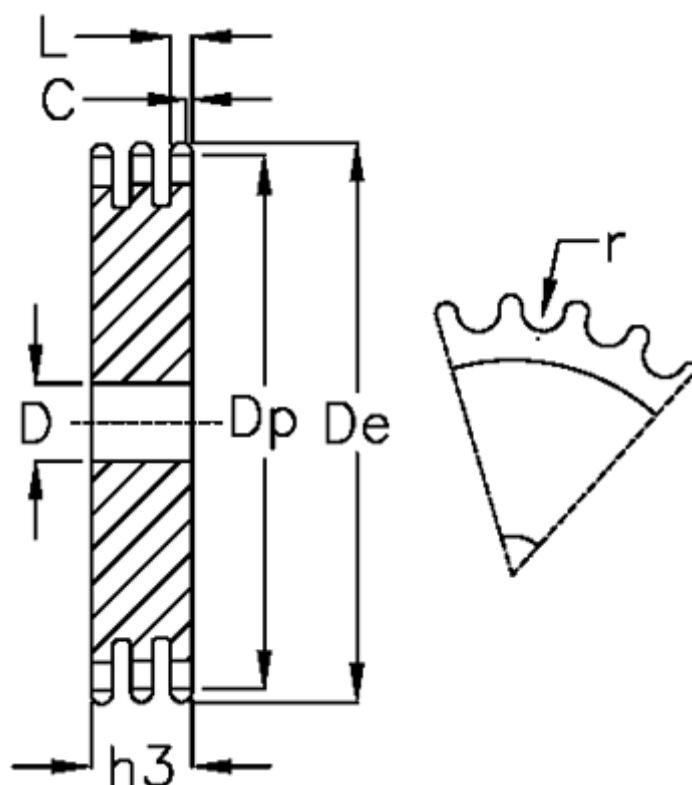

Varenummer: 616023008039
Beskrivelse: Pladehjul 16 B-3 Z=39 triplex

Mål

Antal tænder	= 39
C	= 3
D	= 30
De	= 328.8
Dp	= 315.67
For kædebetegnelse	= 16 B-3
For kæde størrelse	= 1 tomme x 17,02 mm
h3	= 79.6

L = 15.8
r = 15.88